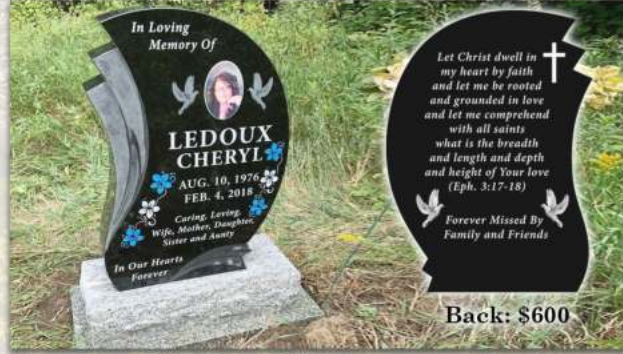

Monument 26" x 06" x 36" P5
Base 30" x 12" x 06" **$5,880**

Jet Black